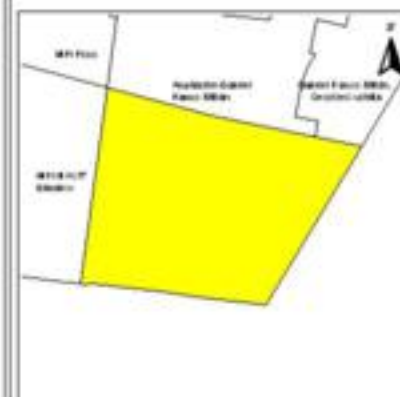

EVALUA DF
Consejo de Evaluación del
Desarrollo Social del
Distrito Federal

ÍNDICE DE DESARROLLO SOCIAL

Delegación: Iztacalco
Colonia: Carlos Zapata Vela
Grado de desarrollo: Bajo

Grado de Desarrollo Social

-  Muy bajo
-  Bajo
-  Medio
-  Alto
-  Sin dato

0.03 0 0.03 0.06 Kilómetros

Fuente: Elaboración propia con datos de Seduvi e INEGI